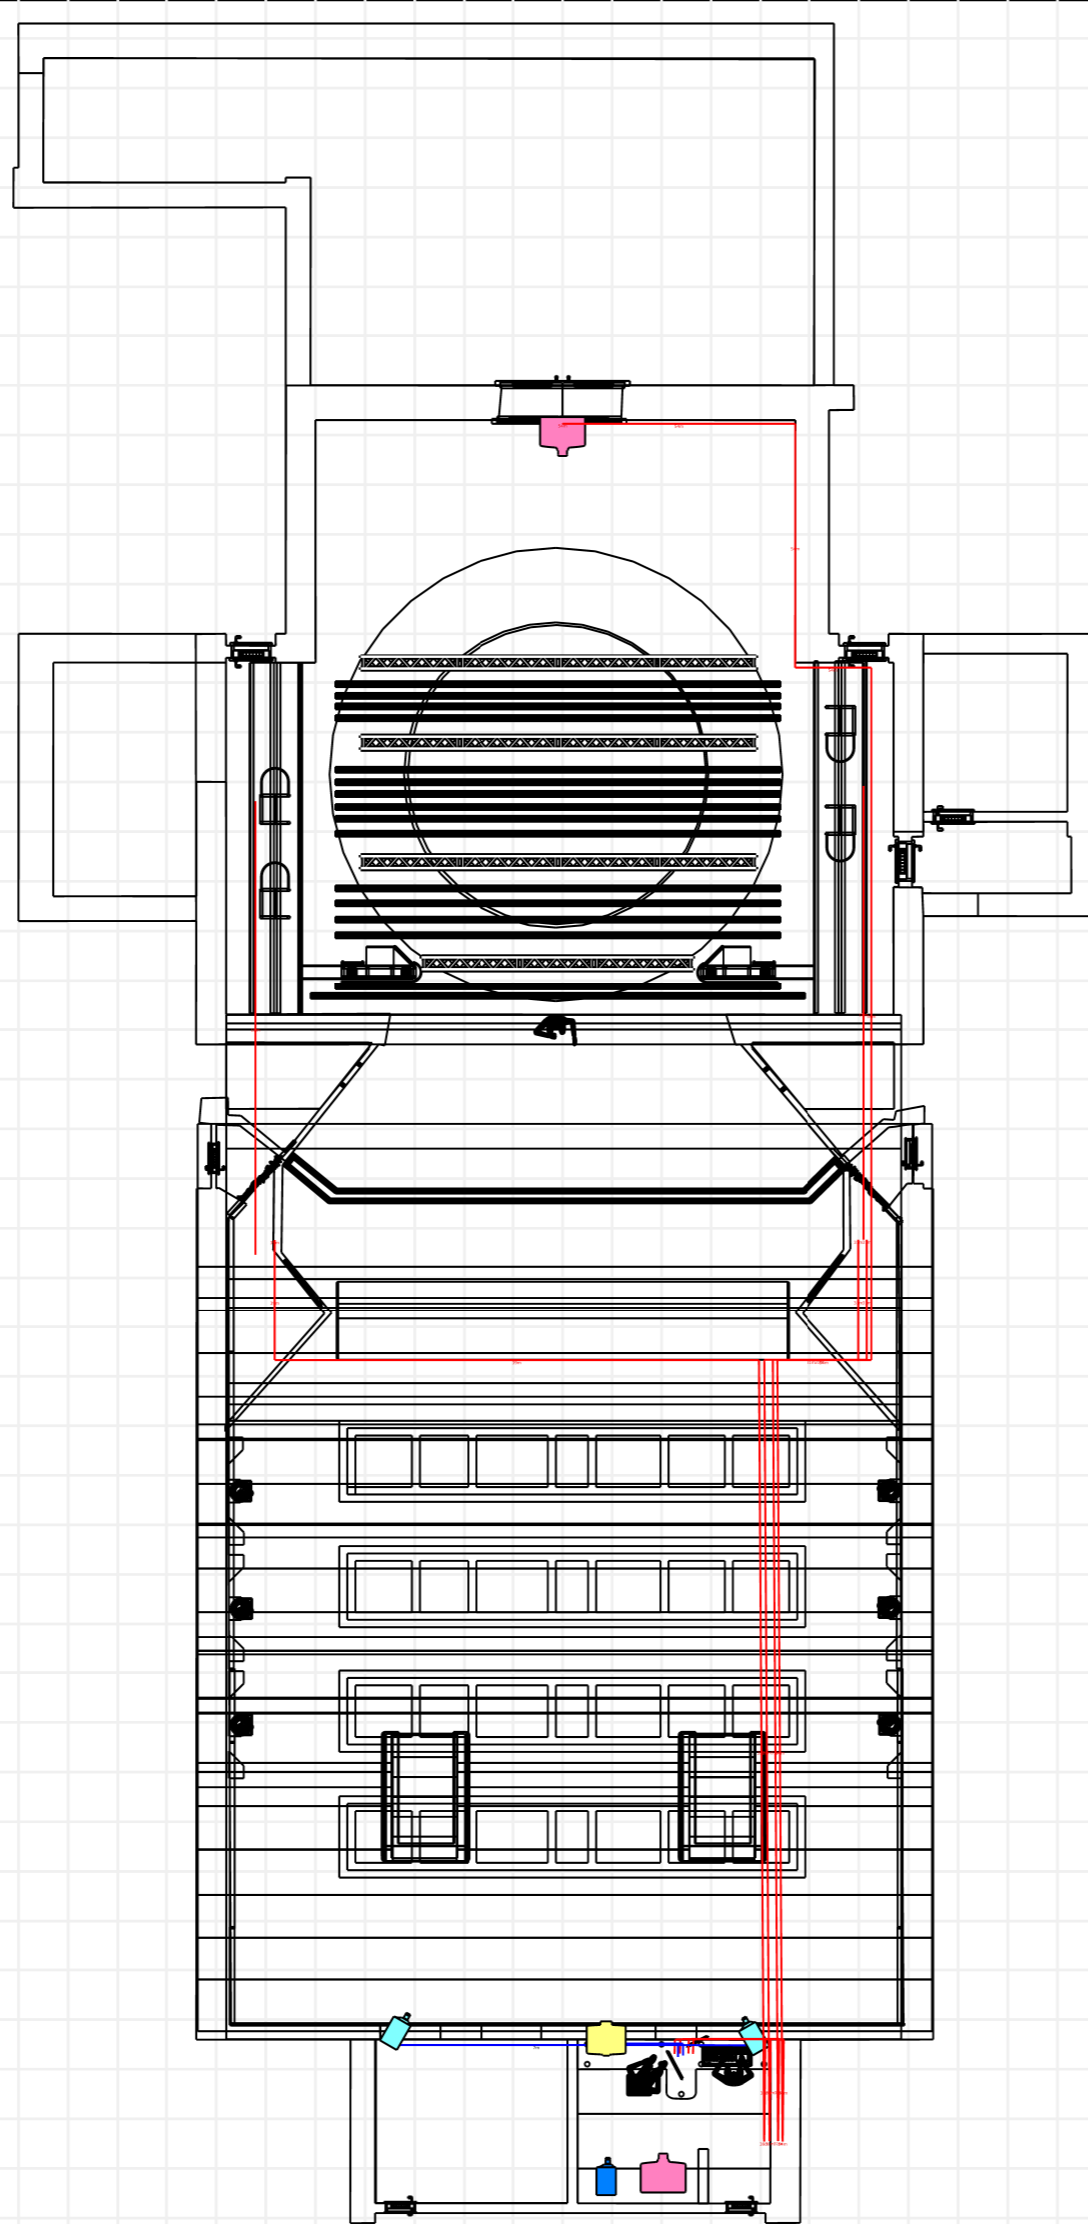

Вид сверху проектора

Проект	Пермский ТЮЗ	Дата проекта	13.01.2023
--------	--------------	--------------	------------

Художественный руководитель	Яковлев Константин Александрович		
-----------------------------	----------------------------------	--	--

Видео инженер	Оксана Мочалов		
---------------	----------------	--	--

Автор чертежа	Прокопец Александр Михайлович		
---------------	-------------------------------	--	--

Условное обозначение

-  EB-G5950 (2)
-  PT-MZ16KL (2)
-  EB-L1755U (1)
-  PT-DZ12000 (1)

Цвет обозначений

- 101. Epson G 7200W (2) 
- 102. Epson EB-L1715s (1) 
- 103. Panasonic PT-MZ16KLBE (2) 
- 104. Panasonic PT-DZ16KE (1) 
- HDMI 
- Lan 

Пульт управления: ETC Element 2

Версия чертежа 1.0
